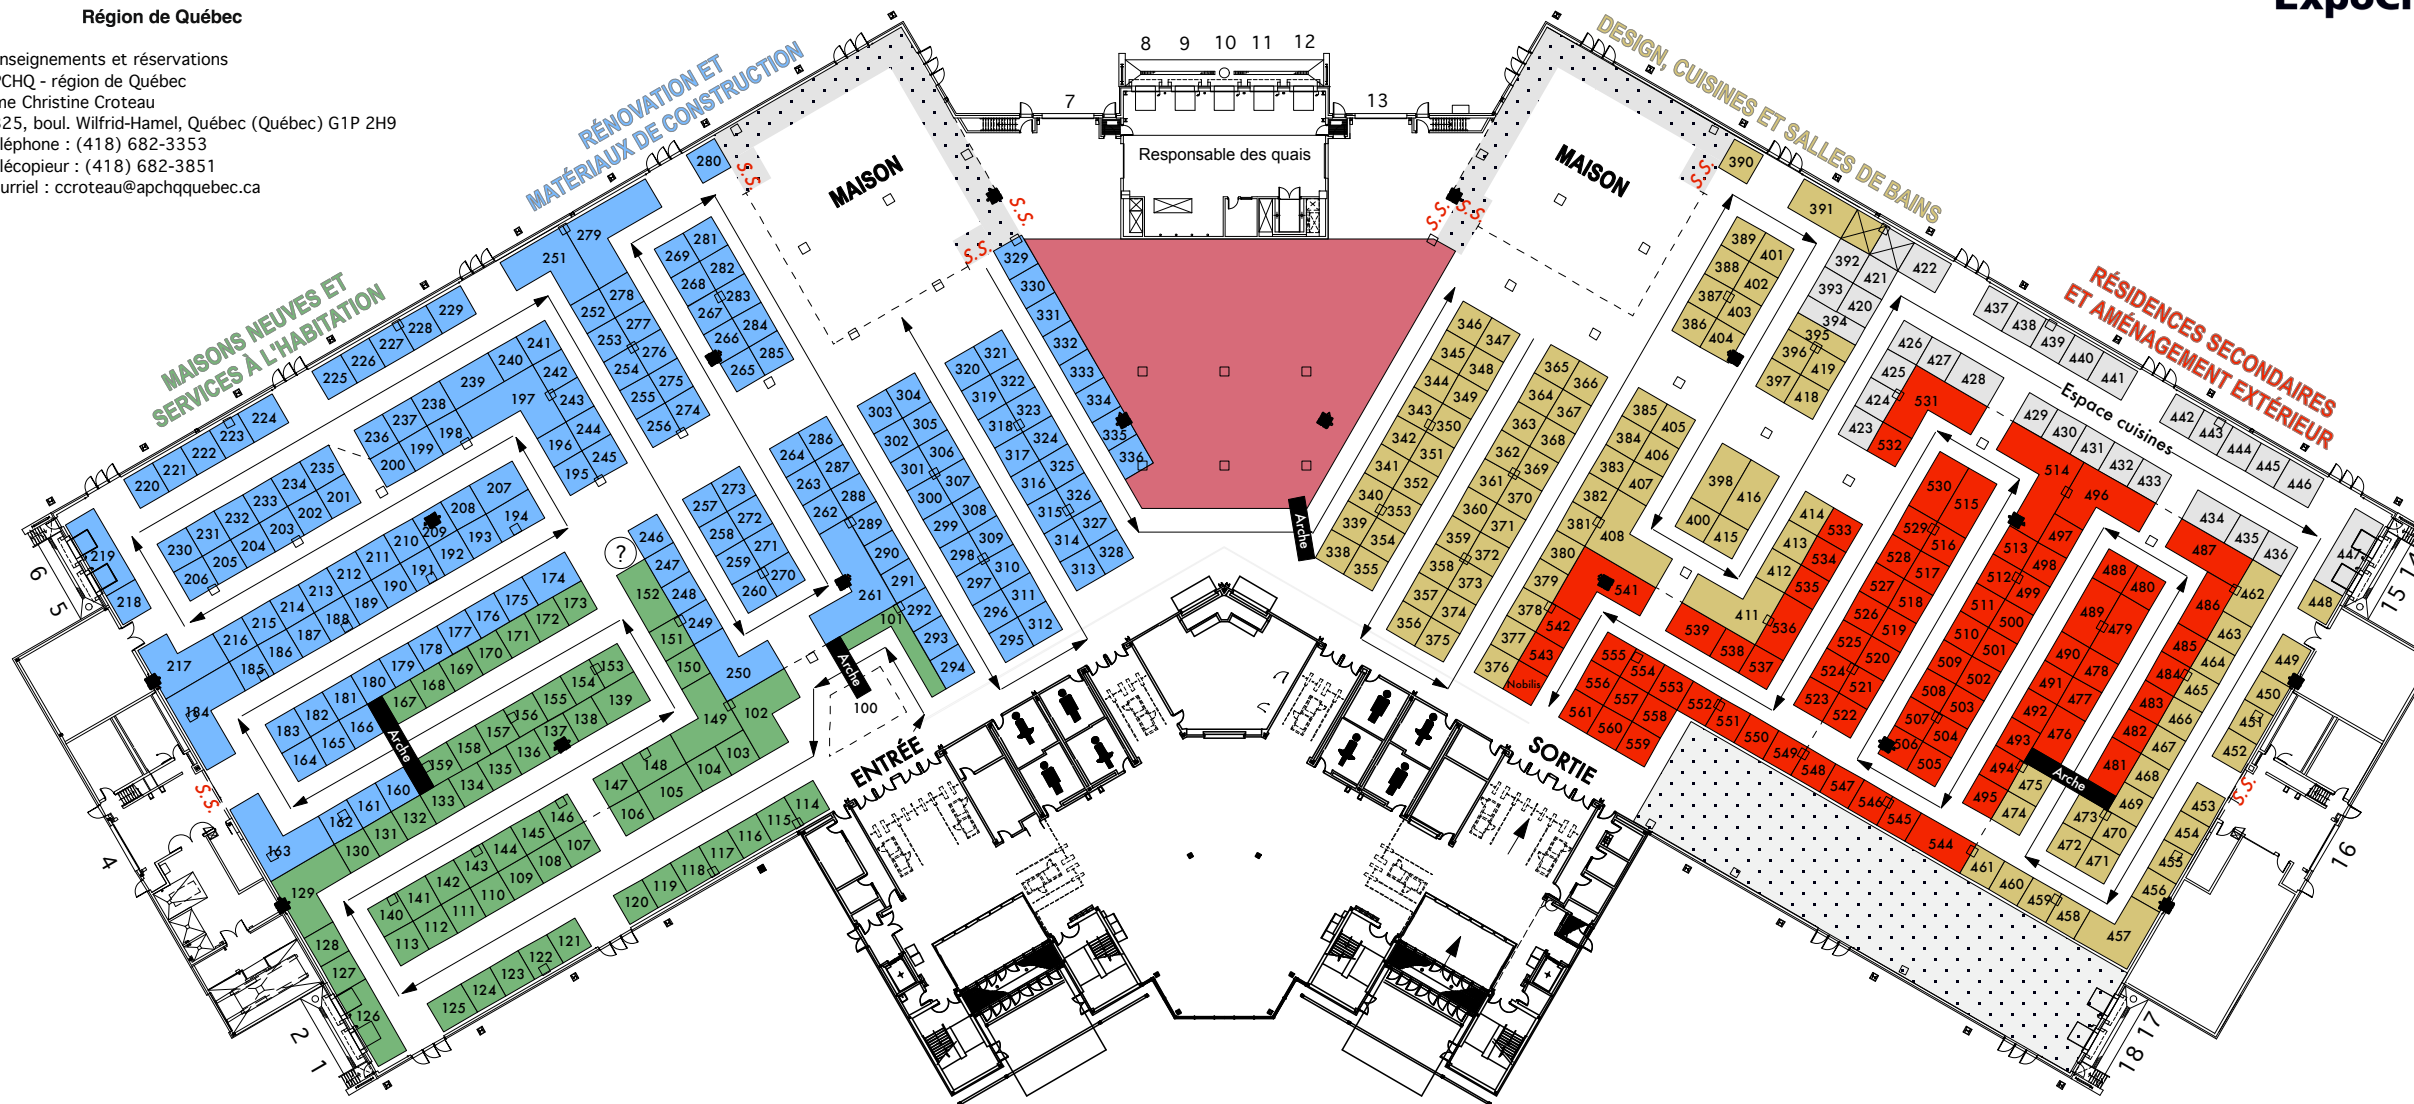

125 000 pieds carrés
13 quais de chargement
4 accès directs aux salles

Coûts de location

Membres

200 pieds carrés et moins 15,45 \$ le pied carré
De 201 à 400 pieds carrés 15,20 \$ le pied carré
De 401 à 800 pieds carrés 14,95 \$ le pied carré
801 pieds carrés et plus 14,70 \$ le pied carré

Non-membres

16,95 \$ le pied carré
16,70 \$ le pied carré
16,45 \$ le pied carré
16,20 \$ le pied carré

Moins de 1000 pieds carrés
1000 pieds carrés et plus

Bout d'allée à 100 \$ par coin
Bout d'allée gratuit