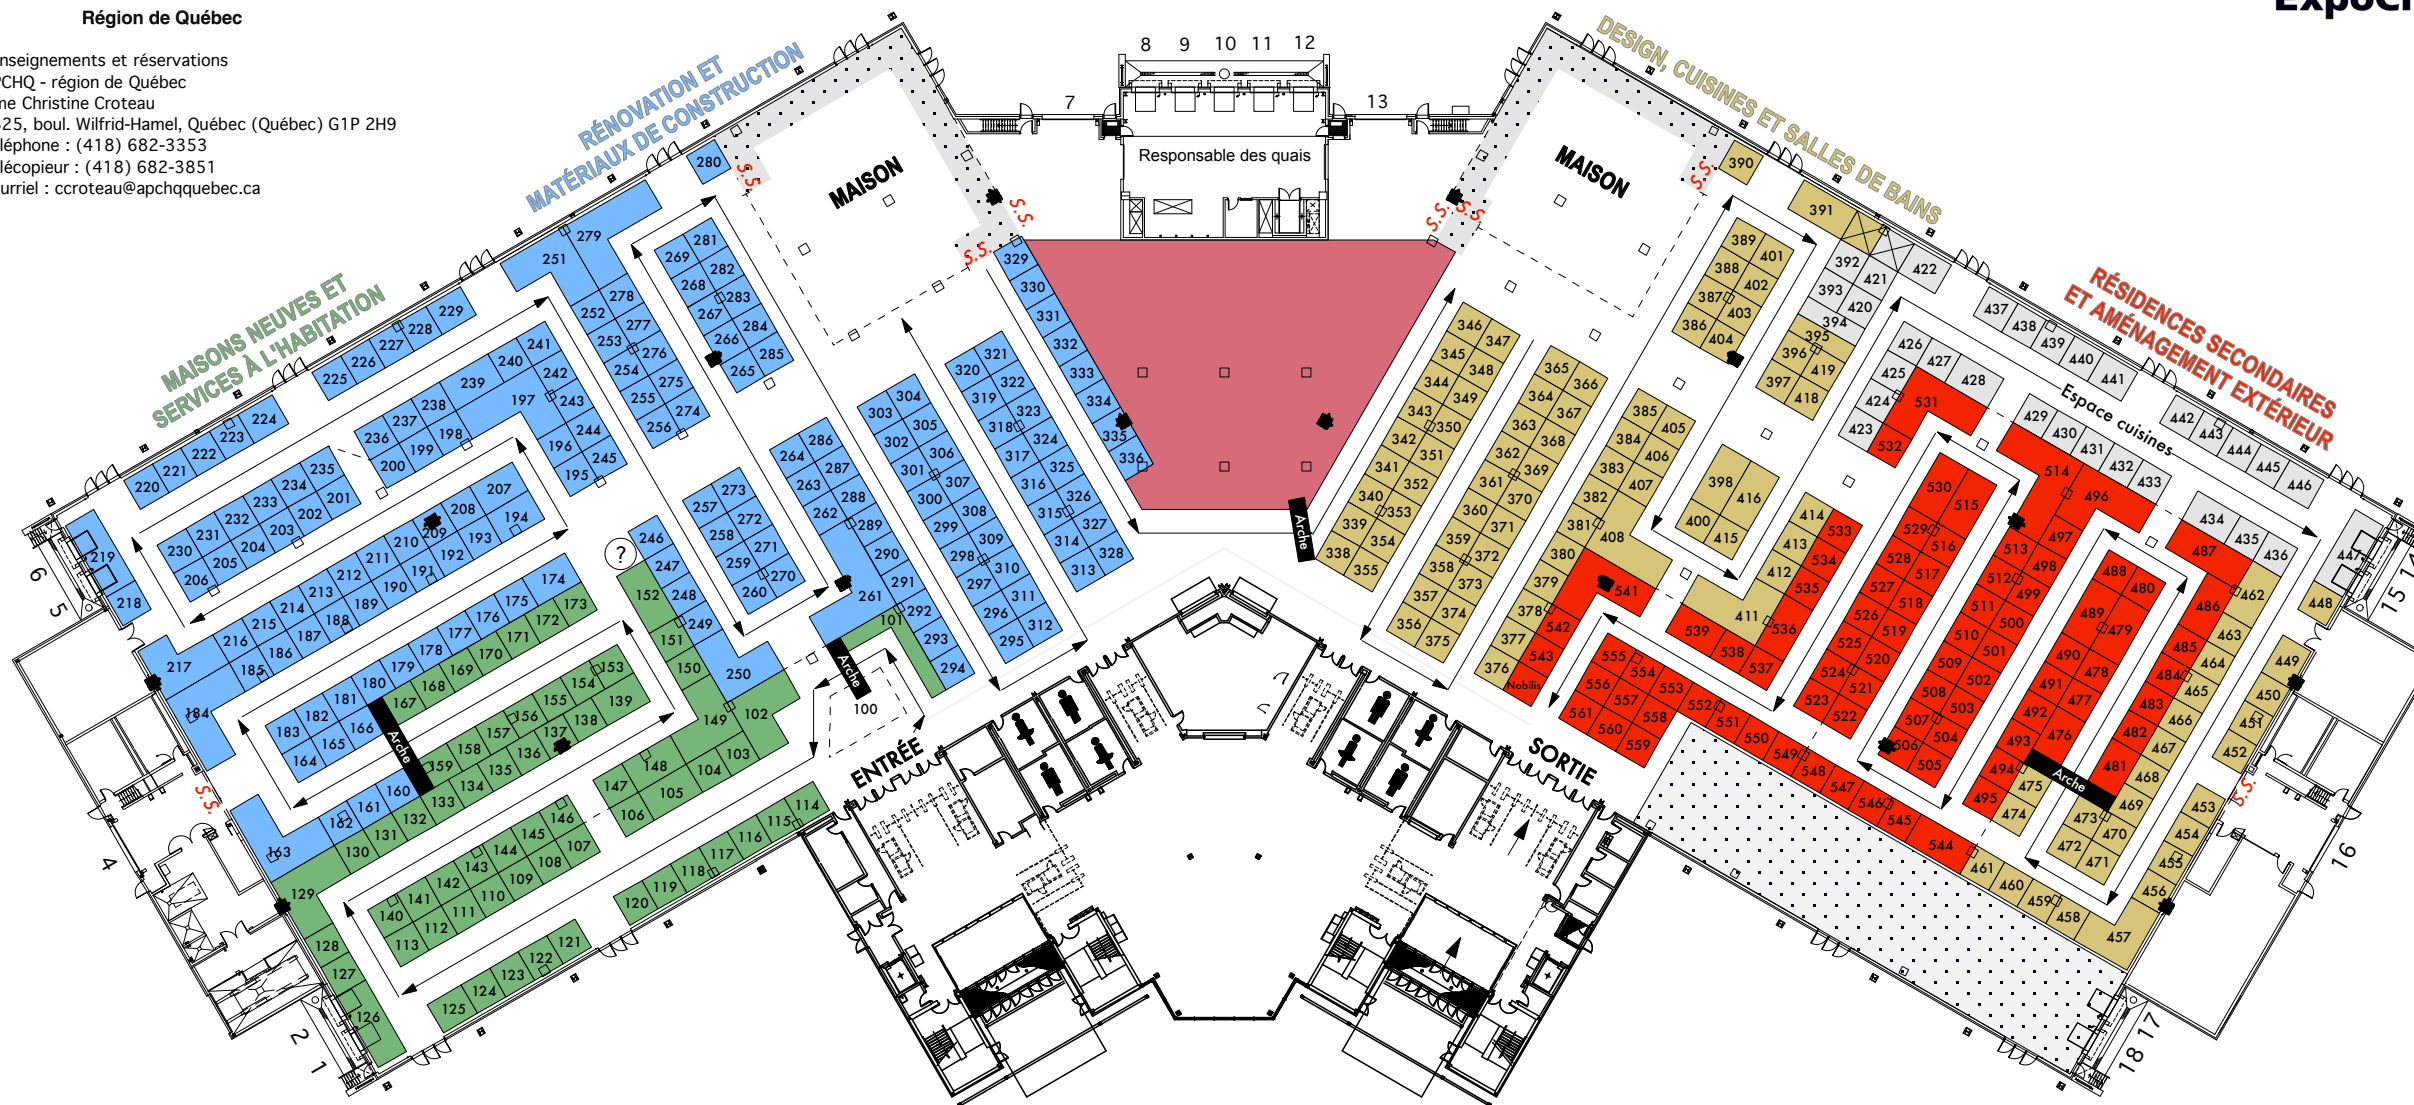

125 000 pieds carrés
13 quais de chargement
4 accès directs aux salles

Coûts de location

Membres

200 pieds carrés et moins	15,45 \$ le pied carré
De 201 à 400 pieds carrés	15,20 \$ le pied carré
De 401 à 800 pieds carrés	14,95 \$ le pied carré
801 pieds carrés et plus	14,70 \$ le pied carré

Non-membres

Moins de 1000 pieds carrés	16,95 \$ le pied carré
1000 pieds carrés et plus	16,70 \$ le pied carré
	16,45 \$ le pied carré
	16,20 \$ le pied carré

Bout d'allée à 100 \$ par coin
Bout d'allée gratuit